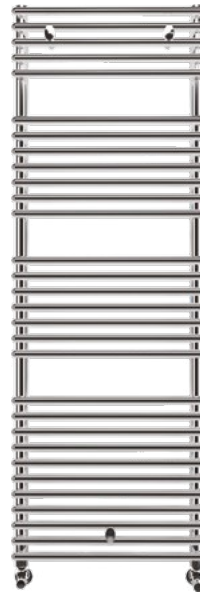

New

TEPLO ROUND LADDER

W500 x H730 x D50mm

- DIRA0296 Chrome BTU's: 1167 **£210**
- DIRA0302 Black BTU's: 1689 **£167**

W500 x H1190 x D50mm

- DIRA0298 Chrome BTU's: 1860 **£267**
- DIRA0304 Black BTU's: 3153 **£195**

W500 x H1450 x D50mm

- DIRA0300 Chrome BTU's: 2198 **£310**
- DIRA0306 Black BTU's: 3153 **£224**

Add kit†

Add kit†

500 x 1450mm shown
Chrome