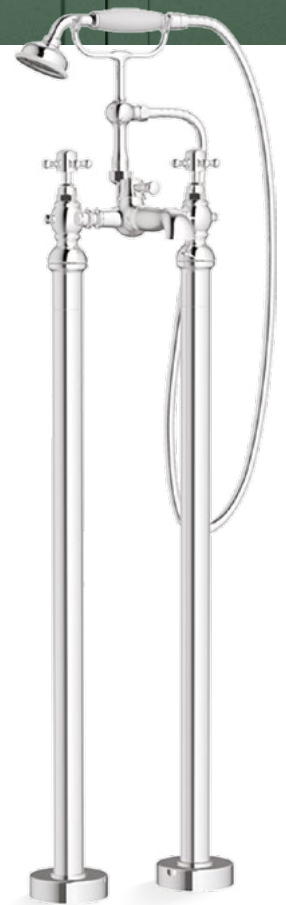

**FLOOR STANDING
BATH/SHOWER MIXER**

Min. 0.5 bar

DITB2252 **£564**