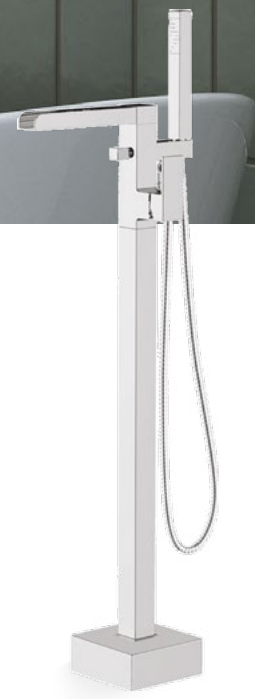

BATH/SHOWER MIXER
Incl. Bracket, min. 1.5 bar
DITB2256 **£210**

5 year
GUARANTEE
on all taps!

See Marne
in your space

Marne Chrome

BASIN MIXER
Incl. Waste, min. 0.5 bar
DITS1244 **£114**

**CLOAKROOM
BASIN MIXER**
Incl. Waste, min. 0.5 bar
DITS1246 **£93**